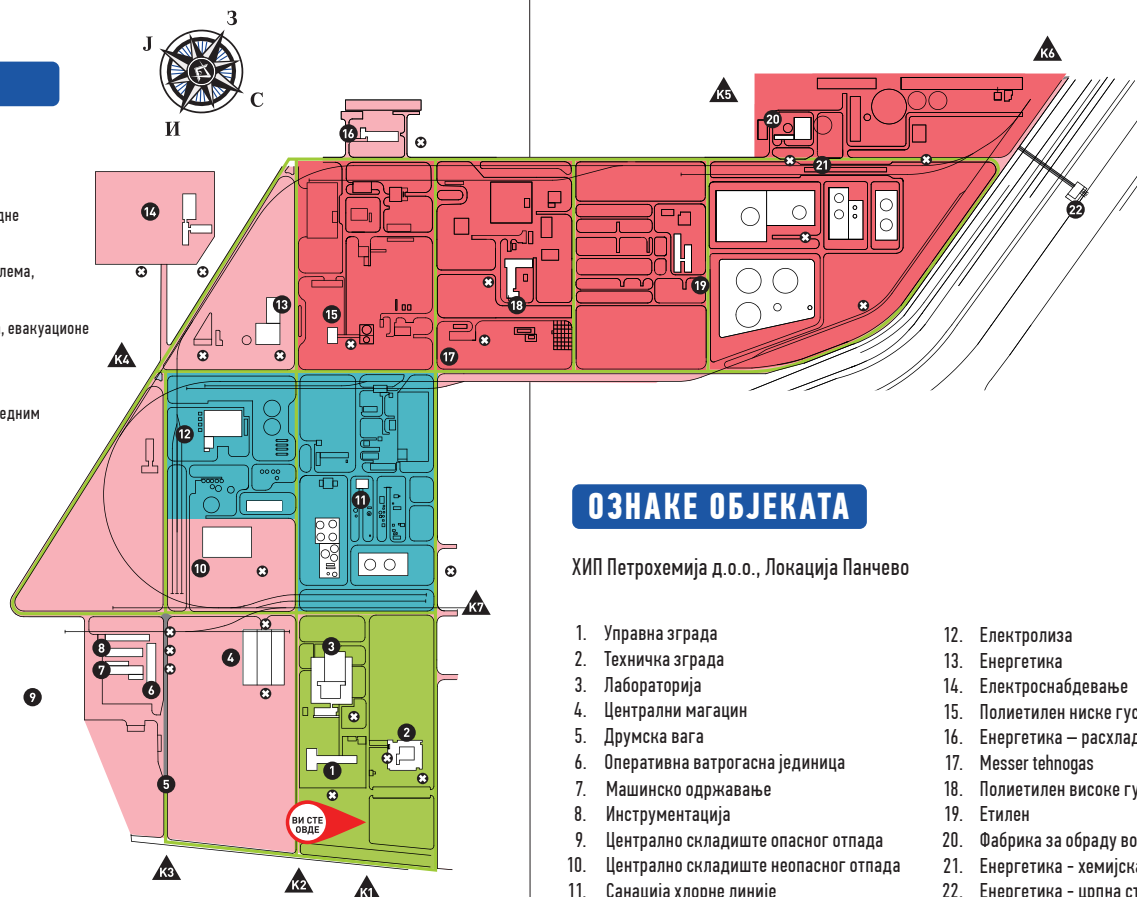

## ЛЕГЕНДА

- Зона без обавезне ЛЗО
- Обавезан минимум ЛЗО (шлем, радно одело, радне ципеле и наочаре)
- Обавезно коришћење шлема, радног одела, радних ципела, наочара, евакуационе маске и рукавица
- Забрањен приступ
- ⊗ Место окупљања у ванредним ситуацијама
- ▲ Ознака за капију